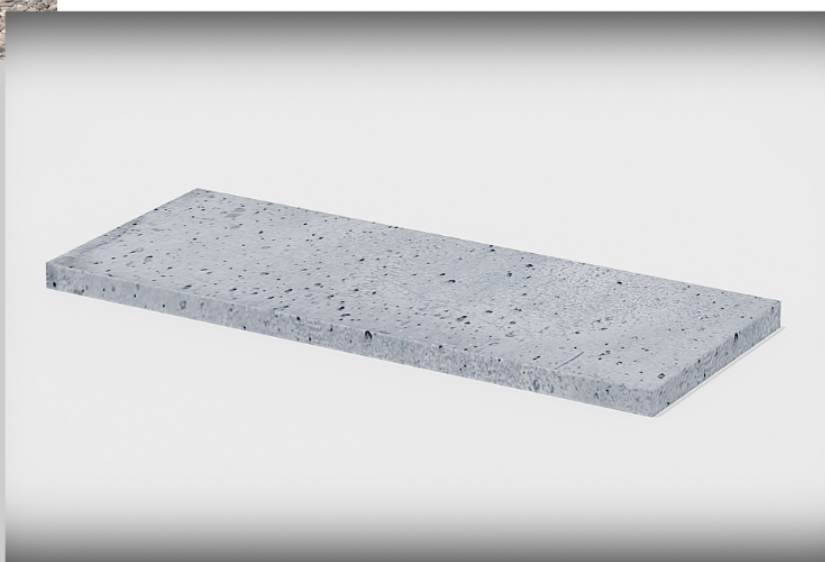

BETON ARCHITEKTONICZNY

BLOCZEK OGRODZENIOWY

Dostępne wymiary:

50x30x20 cm - 154 zł brutto - 22 kg

100x30x20 cm - 257,95 zł brutto - 38 kg

100x50x20 cm - 308 zł brutto - 65 kg

DASZEK

Dostępne wymiary:

50x20 cm - 29,26 zł brutto - 5 kg

100x20 cm - 59,29 zł brutto - 10,2 kg

**ul. Jerzego Giedroycia 9B,
Rybnik**

biuro@davinci-naturalnie.pl

tel. 570 444 502

BETON ARCHITEKTONICZNY

PŁYTA ELEWACYJNA

Dostępne wymiary: